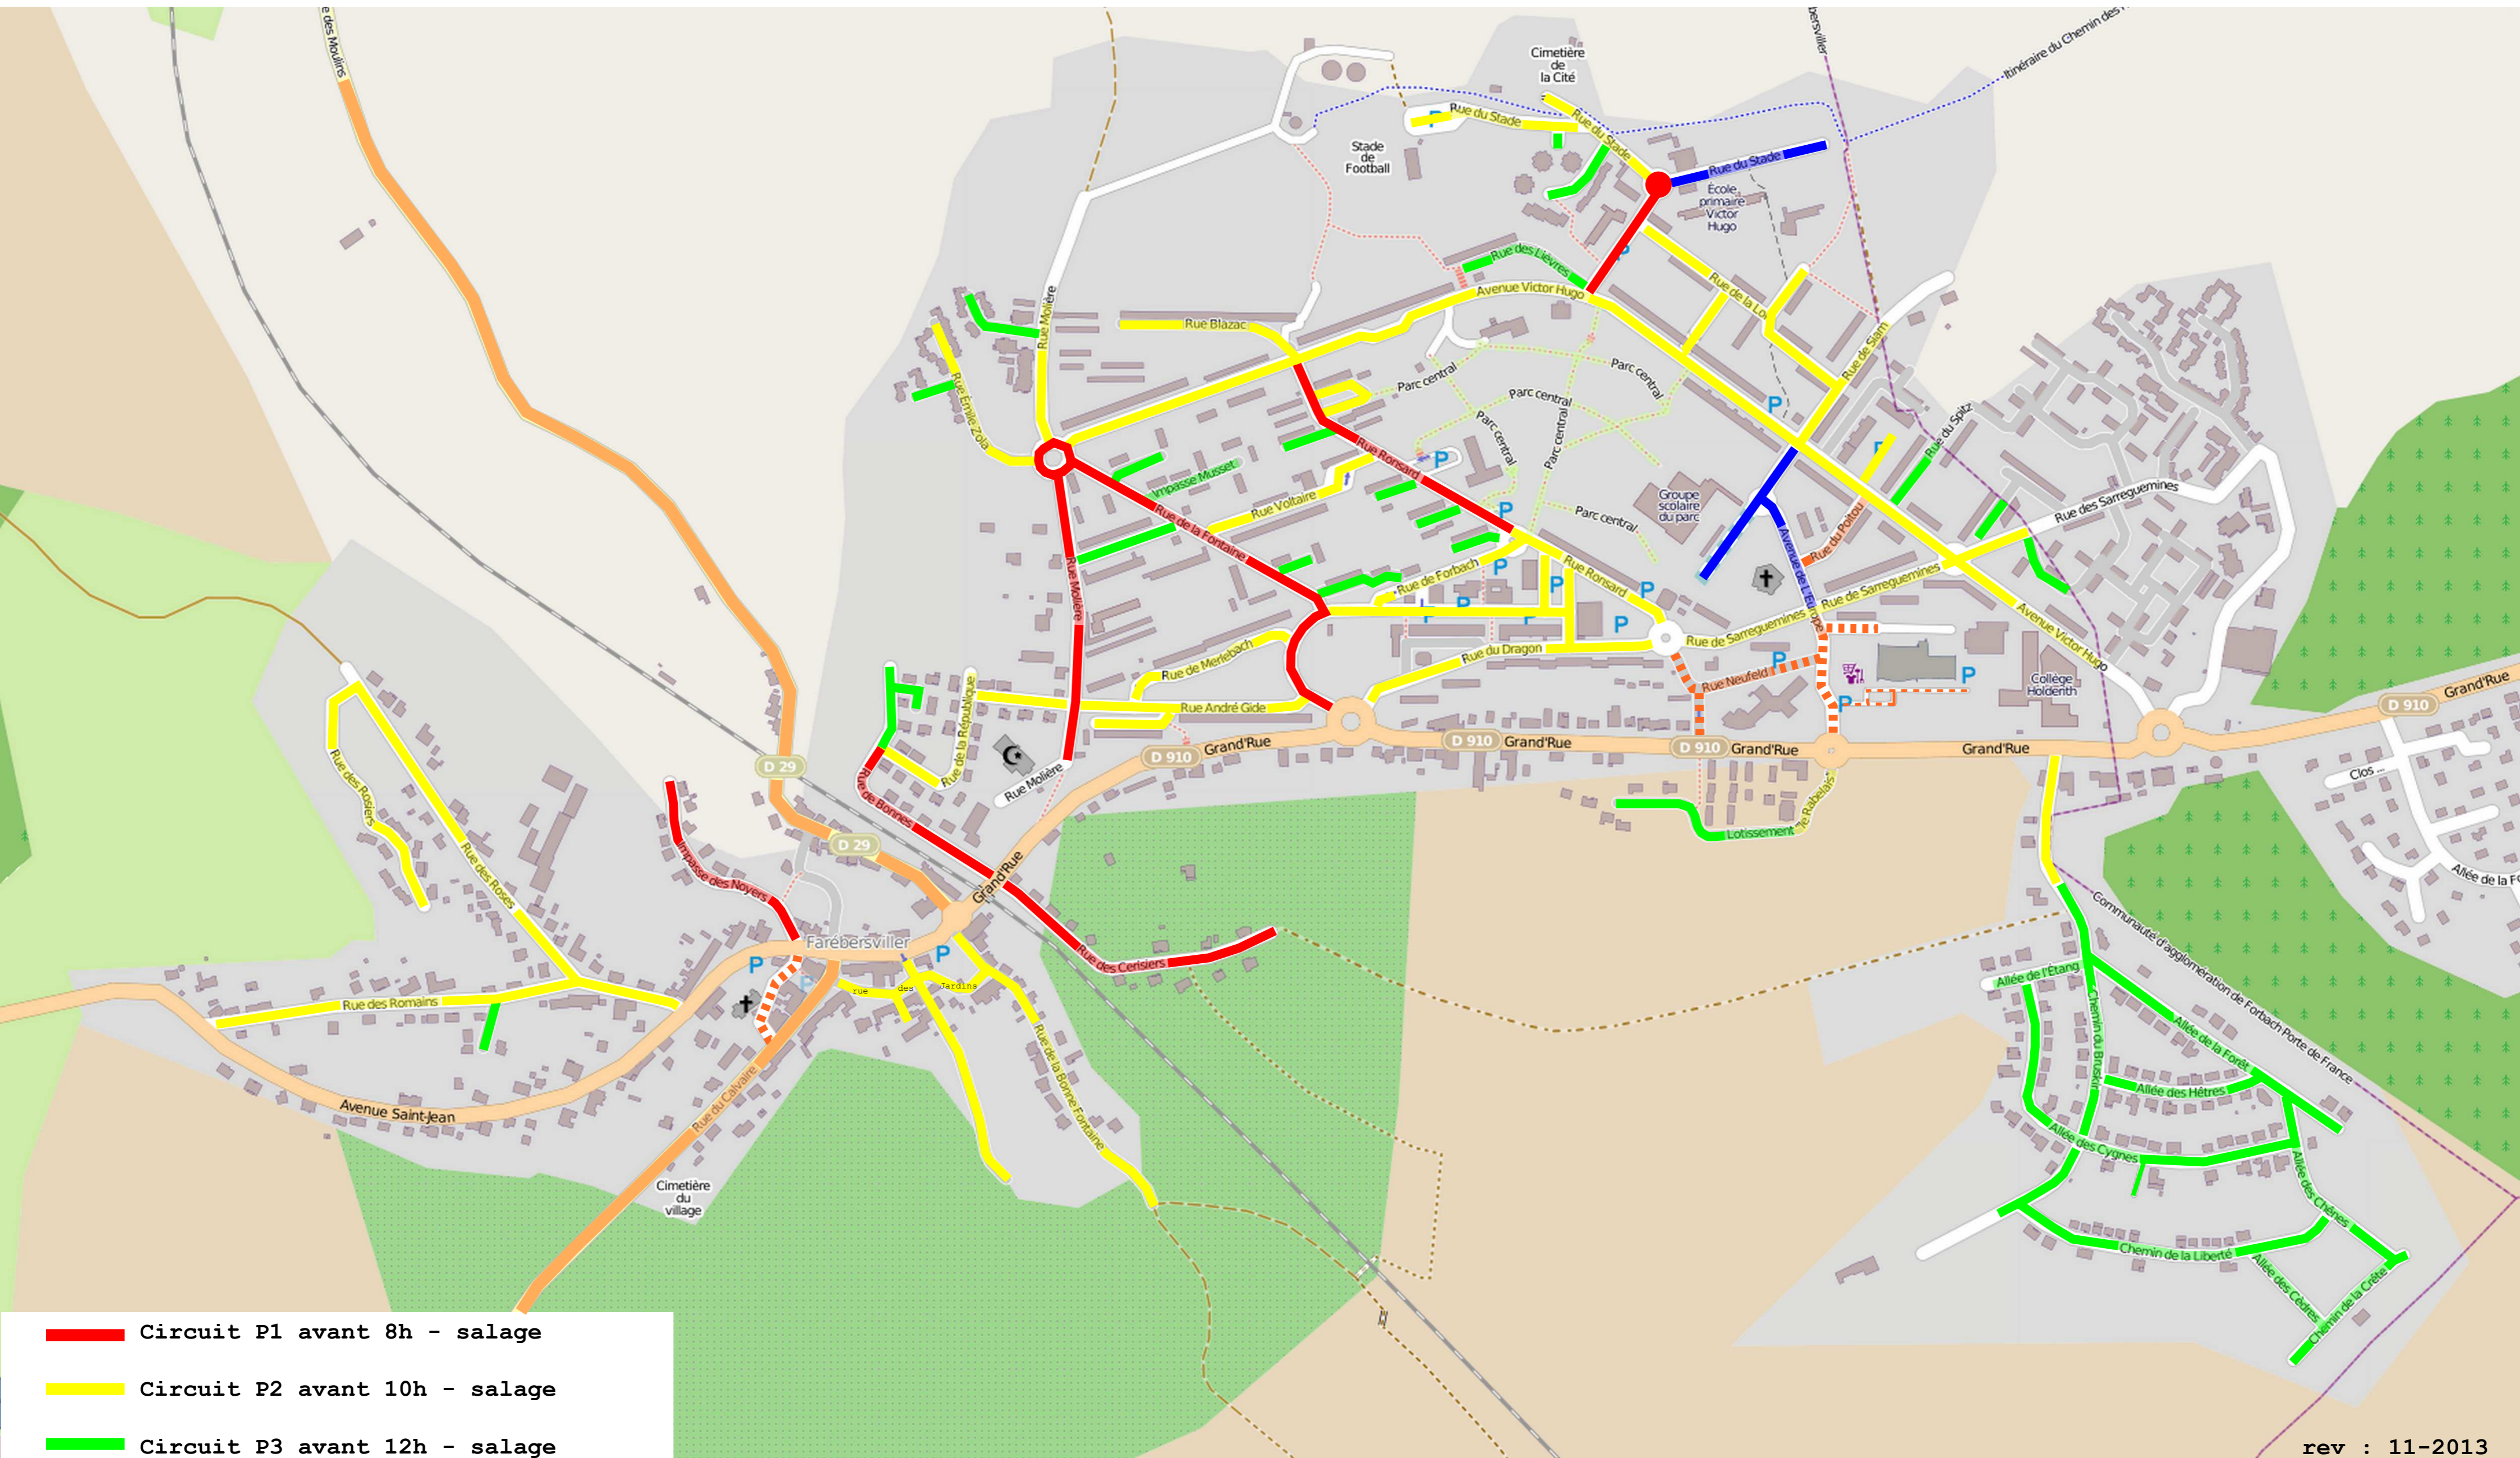

Ville de FAREBERSVILLER

Salage Hivernal

- Circuit P1 avant 8h - salage
- Circuit P2 avant 10h - salage
- Circuit P3 avant 12h - salage
- Jaune en semaine - Rouge le week-end
- Rouge en semaine - Jaune le week-end