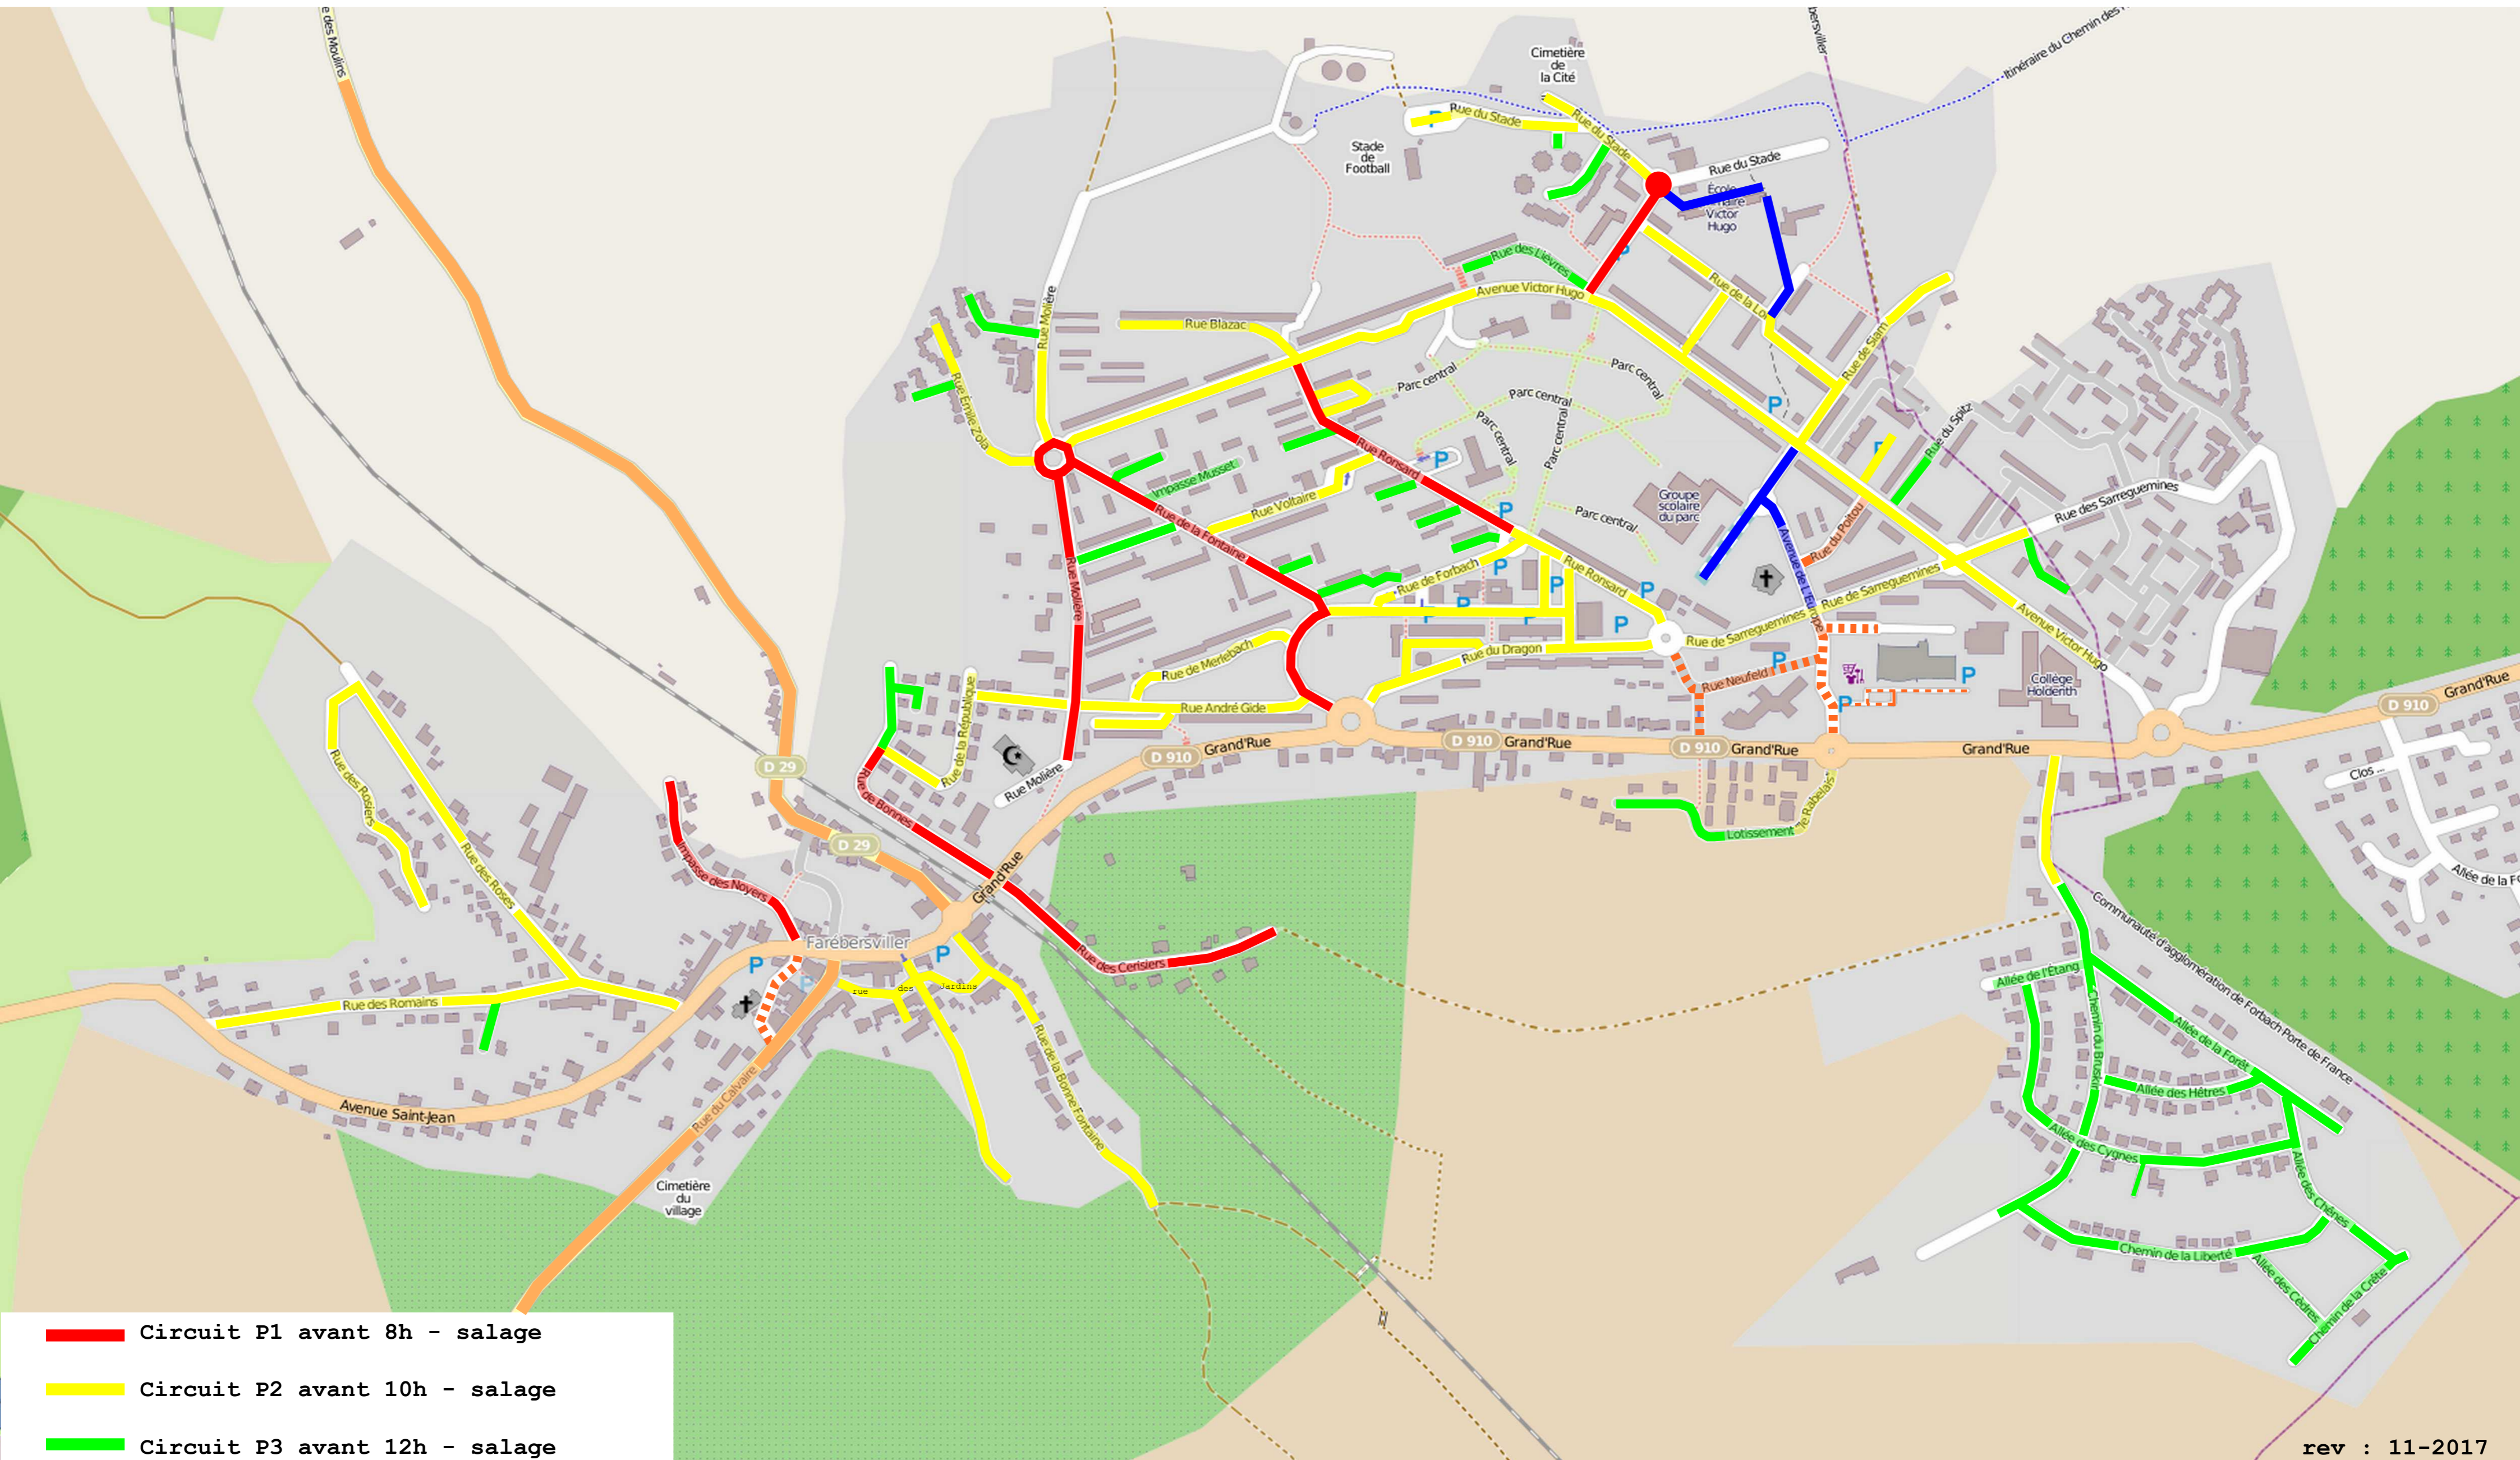

ANNEXE 1

Salage Hivernal

- Circuit P1 avant 8h - salage
- Circuit P2 avant 10h - salage
- Circuit P3 avant 12h - salage
- ▬▬▬▬ Jaune en semaine - Rouge le week-end
- ▬▬▬▬ Rouge en semaine - Jaune le week-end